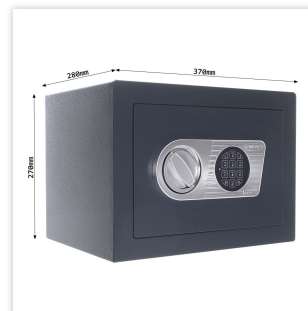

SAMOA 26 EL	
Producator	Rottner Tresor
Cod articol	T04848
ean	9006072057615
Serie de produse	

Dimensiuni exterioare (mm)	270 mm x 370 mm x 280 mm
Extensia dimensiunii exterioare mm	15mm
Măner	Maner rabatabil
Dimensiuni interioare (mm)	190 mm x 290 mm x 190 mm
Greutate KG	23 kg
Volum l	10,47 L
Culoare	Antracit
Tipul de încuietoare	Încuietoare electronică

CARACTERISTICI	
Numărul de rafturi	1
Poliță ajustabilă	rottner.print.no
Unghiul de deschidere a ușii	max. unghi de deschidere de 90 °

CLASĂ DE SECURITATE	
Numărul de bolțuri	4
Forajul de jos	Da, forat
Numărul de găuri de jos	2
Kit de montaj inclus	Da

CLASIFICARE	
Protecție la foc	Protecție la incendiu calificata
Clasă de securitate	EN 0 conform CSN EN 1 1143 1
Valoarea asigurării	pentru aproximativ 20 000 EUR
Valoare comercială de asigurare	pentru aproximativ 10.000 EUR
Asigurare privată	pentru aproximativ 40.000 EUR
Valoare asigurare comercială	pentru aproximativ 10.000 EUR